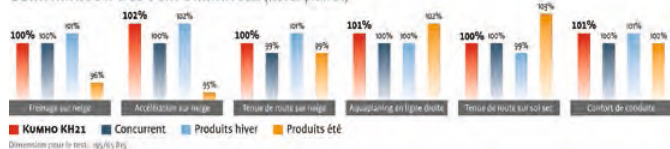

NOUVEL ÉTIQUETAGE OBLIGATOIRE SUR LES PNEUMATIQUES À PARTIR DU 1/11/2012

RÉSISTANCE AU ROULEMENT

ADHÉRENCE SUR SOL MOUILLÉ

NIVEAU SONORE