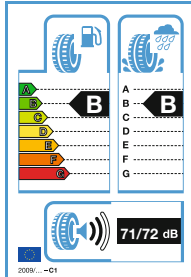

LA GARANTIE PNEUMATIQUE **ETAPE AUTO**
PLUS PRO PLUS PROCHE

AVEC LA GARANTIE PNEUMATIQUE ETAPE AUTO, VOUS ÊTES ASSURÉS CONTRE LES CREVAISONS, COUPURES, CHOCS, PINCEMENTS OU ACTES DE VANDALISME.

PENSEZ-Y !